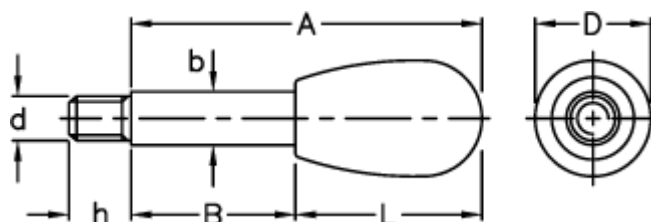

Varenummer: 2304005015
Beskrivelse: E+G Grebstang
BL.668/10x107

Mål

A	= 107
b	= 10
B	= 75
D	= 20
d 6g	= M8
h	= 9
L	= 32